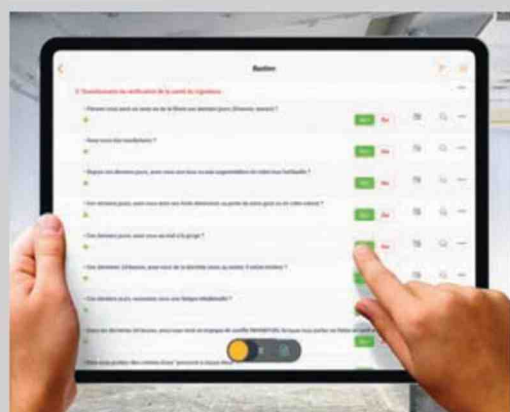

COUP D'ŒIL

UNE PLATEFORME WEB POUR DES CHANTIERS CONFORMES

Resolving met à disposition gratuitement un espace Covid-19 pour faciliter la relance rapide des chantiers de construction. La solution digitale comprend trois fiches : la pré-reprise qui liste et analyse les mises en conformité sanitaires, la fiche d'accueil du personnel sur site pour vérifier les entrées et celle de gestion pour s'assurer que le chantier restera dans les normes.